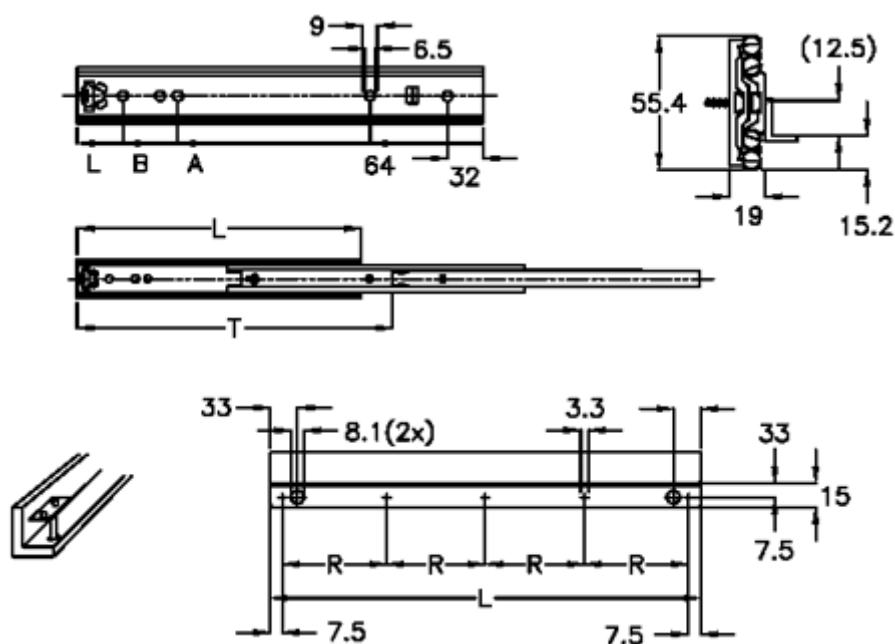

Varenummer: 11112F65

Beskrivelse: Thomas Regout skuffeskinne 112F65 ULF HD B, 3led. (Se også 11112S03)  
indb.mål 400 mm / bæreevne 97 kg / udtræk 440 mm

## Mål

A	= 288
B	= 320
Bæreevne sidemonteret	= 78
L	= 400
R	= 100
T	= 440